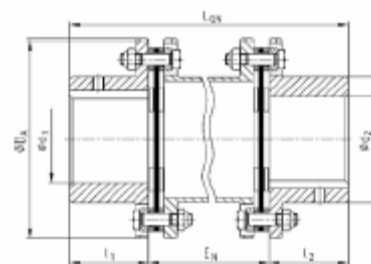

Equipamentos Industriais Ltda

RADEX® Acoplamentos de Lâminas Tipos NN -NANA 1- NANA 3 -NNZ

- Acoplamento de lâminas sem folga e livre de manutenção
- Resiste à temperaturas até +280° C
- Lâminas em aço inox
- Espaçadores com comprimento de até 6 metros desmontáveis radialmente
- Normas API 610 e API 671 (sob consulta)

Tamanho	Furação máxima (d₁;d₂)	Dimensões													
		D	DA	I1/I2	LG1	E1	LG2	E2	LGN				LG9	E9	S
									EN 100	EN 140	EN 180	EN 250			
20	20	32	56	20	45	5	100	60	140	180	220	290	55	15	5
25	25	40	68	25	56	6	110	60	150	190	230	300	68	18	6
35	35	54	82	40	86	6	150	70	180	220	260	330	98	18	6
38	38	58	94	45	98	8	170	80	190	230	270	340	114	24	8
42	42	68	104	45	100	10	170	80	190	230	270	340	118	28	8
50	50	78	126	55	121	11	206	96	210	250	290	360	142	32	10
60	60	88	138	55	121	11	206	96	210	250	290	360	144	34	12
70	70	103	154	65	141	11	246	116	230	270	310	380	164	34	12
80	80	117	179	75	164	14	286	136	250	290	330	400	-	-	-
85	85	123	191	80	175	15	300	140	260	300	340	410	-	-	-
90	90	132	210	80	175	15	300	140	260	300	340	410	-	-	-
105	105	147	225	90	200	20	340	160	280	320	360	430	-	-	-
115	115	163	265	100	223	23	370	170	300	340	380	430	-	-	-
160	160	215	340	160	354	34	620	300	-	-	-	570	-	-	-
180	180	245	390	180	374	34	660	300	-	-	-	610	-	-	-
190	190	265	440	190	420	40	680	300	-	-	-	630	-	-	-
220	220	305	495	220	480	40	740	300	-	-	-	690	-	-	-

Tipo NANA 3

Av. Caíru, 200, Navegantes –Porto Alegre–RS. Fone /Fax: (051) 3343-3438/3343-8879

Email ace.acoplamentos@terra.com.br www.aceacoplamentos.com.br

Plantão 24 Horas (51) 9804.5494