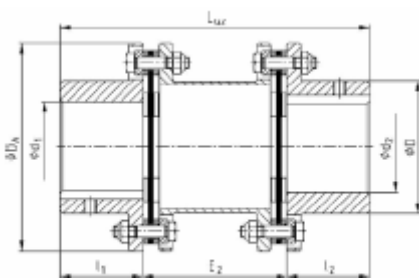

Equipamentos Industriais Ltda

RADEX® Acoplamentos de Lâminas Tipos NN -NANA 1- NANA 3 -NNZ

- Acoplamento de lâminas sem folga e livre de manutenção
- Resiste à temperaturas até +280° C
- Lâminas em aço inox
- Espaçadores com comprimento de até 6 metros desmontáveis radialmente
- Normas API 610 e API 671 (sob consulta)

Tamanho	Furação máxima (d₁;d₂)	Dimensões													
		D	DA	I1/I2	LG1	E1	LG2	E2	LGN				LG9	E9	S
									EN 100	EN 140	EN 180	EN 250			
20	20	32	56	20	45	5	100	60	140	180	220	290	55	15	5
25	25	40	68	25	56	6	110	60	150	190	230	300	68	18	6
35	35	54	82	40	86	6	150	70	180	220	260	330	98	18	6
38	38	58	94	45	98	8	170	80	190	230	270	340	114	24	8
42	42	68	104	45	100	10	170	80	190	230	270	340	118	28	8
50	50	78	126	55	121	11	206	96	210	250	290	360	142	32	10
60	60	88	138	55	121	11	206	96	210	250	290	360	144	34	12
70	70	103	154	65	141	11	246	116	230	270	310	380	164	34	12
80	80	117	179	75	164	14	286	136	250	290	330	400	-	-	-
85	85	123	191	80	175	15	300	140	260	300	340	410	-	-	-
90	90	132	210	80	175	15	300	140	260	300	340	410	-	-	-
105	105	147	225	90	200	20	340	160	280	320	360	430	-	-	-
115	115	163	265	100	223	23	370	170	300	340	380	430	-	-	-
160	160	215	340	160	354	34	620	300	-	-	-	570	-	-	-
180	180	245	390	180	374	34	660	300	-	-	-	610	-	-	-
190	190	265	440	190	420	40	680	300	-	-	-	630	-	-	-
220	220	305	495	220	480	40	740	300	-	-	-	690	-	-	-

Tipo NANA 1

Av. Caíru, 200, Navegantes –Porto Alegre–RS. Fone /Fax: (051) 3343-3438/3343-8879

Email ace.acoplamentos@terra.com.br www.aceacoplamentos.com.br

Plantão 24 Horas (51) 9804.5494