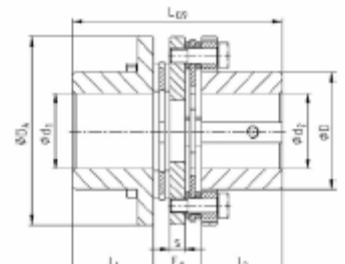

Tamanho	Furação máxima (d ₁ ;d ₂)	Dimensões													
		D	DA	I1/I2	LG1	E1	LG2	E2	LGN				LG9	E9	S
									EN 100	EN 140	EN 180	EN 250			
20	20	32	56	20	45	5	100	60	140	180	220	290	55	15	5
25	25	40	68	25	56	6	110	60	150	190	230	300	68	18	6
35	35	54	82	40	86	6	150	70	180	220	260	330	98	18	6
38	38	58	94	45	98	8	170	80	190	230	270	340	114	24	8
42	42	68	104	45	100	10	170	80	190	230	270	340	118	28	8
50	50	78	126	55	121	11	206	96	210	250	290	360	142	32	10
60	60	88	138	55	121	11	206	96	210	250	290	360	144	34	12
70	70	103	154	65	141	11	246	116	230	270	310	380	164	34	12
80	80	117	179	75	164	14	286	136	250	290	330	400	-	-	-
85	85	123	191	80	175	15	300	140	260	300	340	410	-	-	-
90	90	132	210	80	175	15	300	140	260	300	340	410	-	-	-
105	105	147	225	90	200	20	340	160	280	320	360	430	-	-	-
115	115	163	265	100	223	23	370	170	300	340	380	430	-	-	-
160	160	215	340	160	354	34	620	300	-	-	-	570	-	-	-
180	180	245	390	180	374	34	660	300	-	-	-	610	-	-	-
190	190	265	440	190	420	40	680	300	-	-	-	630	-	-	-
220	220	305	495	220	480	40	740	300	-	-	-	690	-	-	-

Tipo NN

Tipo NANA 1

Tipo NANA 3

Tipo NNZ

Av. Caíru, 200, Navegantes –Porto Alegre–RS. Fone /Fax: (051) 3343-3438/3343-8879

Email ace.acoplamentos@terra.com.br www.aceacoplamentos.com.br

Plantão 24 Horas (51) 9804.5494