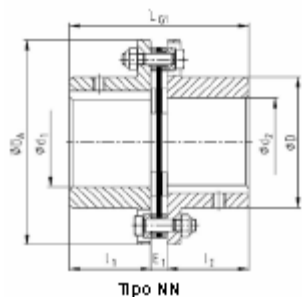

Equipamentos Industriais Ltda

RADEX[®] Acoplamentos de Lâminas Tipos NN -NANA 1- NANA 3 -NNZ

- Acoplamento de lâminas sem folga e livre de manutenção
- Resiste à temperaturas até +280° C
- Lâminas em aço inox
- Espaçadores com comprimento de até 6 metros desmontáveis radialmente
- Normas API 610 e API 671 (sob consulta)

Tamanho	Furação máxima (d ₁ ;d ₂)	Dimensões													
		D	DA	I1/I2	LG1	E1	LG2	E2	LGN				LG9	E9	S
									EN 100	EN 140	EN 180	EN 250			
20	20	32	56	20	45	5	100	60	140	180	220	290	55	15	5
25	25	40	68	25	56	6	110	60	150	190	230	300	68	18	6
35	35	54	82	40	86	6	150	70	180	220	260	330	98	18	6
38	38	58	94	45	98	8	170	80	190	230	270	340	114	24	8
42	42	68	104	45	100	10	170	80	190	230	270	340	118	28	8
50	50	78	126	55	121	11	206	96	210	250	290	360	142	32	10
60	60	88	138	55	121	11	206	96	210	250	290	360	144	34	12
70	70	103	154	65	141	11	246	116	230	270	310	380	164	34	12
80	80	117	179	75	164	14	286	136	250	290	330	400	-	-	-
85	85	123	191	80	175	15	300	140	260	300	340	410	-	-	-
90	90	132	210	80	175	15	300	140	260	300	340	410	-	-	-
105	105	147	225	90	200	20	340	160	280	320	360	430	-	-	-
115	115	163	265	100	223	23	370	170	300	340	380	430	-	-	-
160	160	215	340	160	354	34	620	300	-	-	-	570	-	-	-
180	180	245	390	180	374	34	660	300	-	-	-	610	-	-	-
190	190	265	440	190	420	40	680	300	-	-	-	630	-	-	-
220	220	305	495	220	480	40	740	300	-	-	-	690	-	-	-